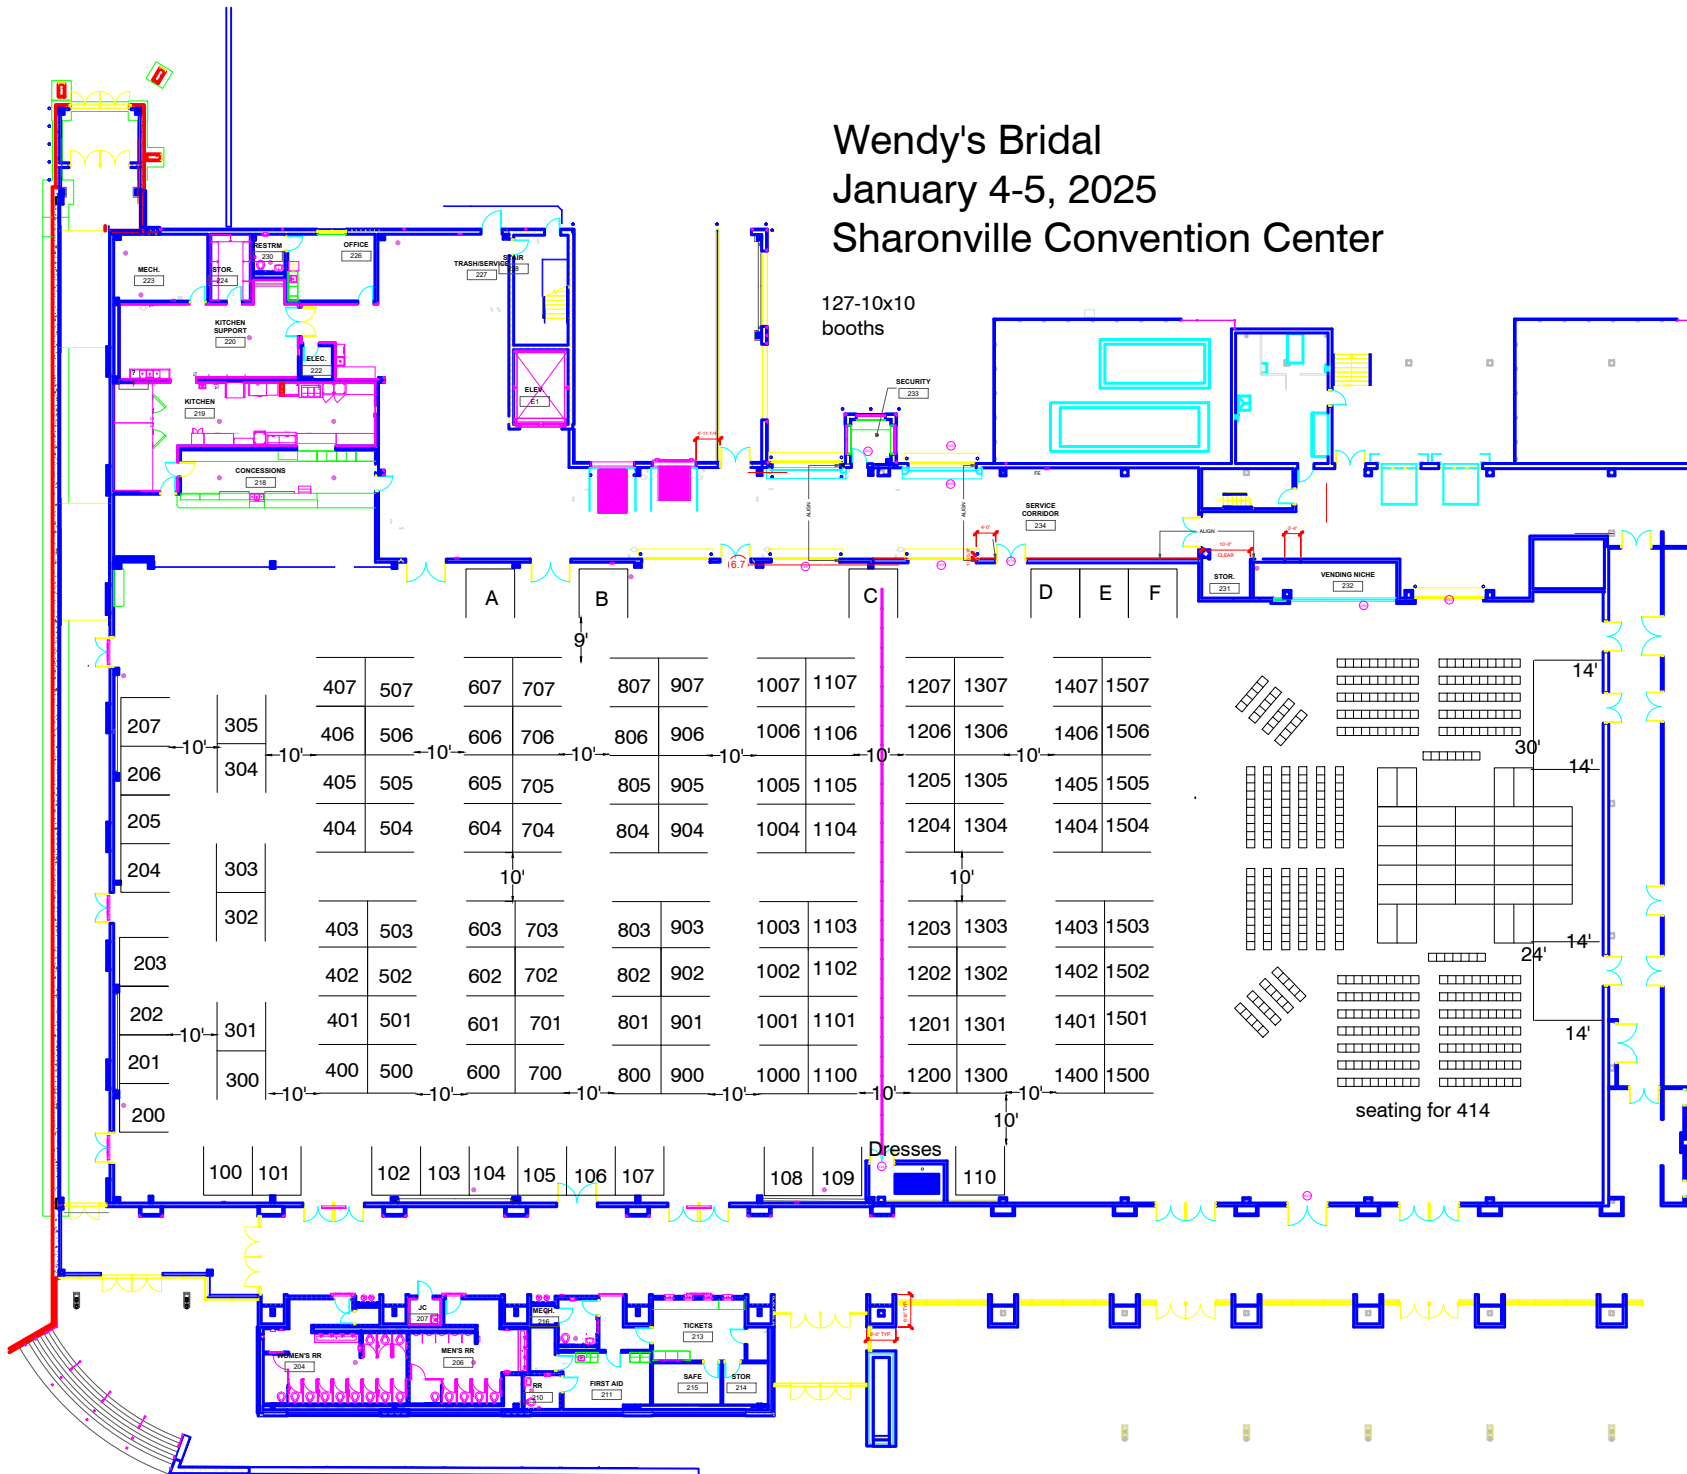

Wendy's Bridal January 4-5, 2025 Sharonville Convention Center

127-10x10
booths

207	305	407	507	607	707	807	907	1007	1107	1207	1307	1407	1507
206	304	406	506	606	706	806	906	1006	1106	1206	1306	1406	1506
205		405	505	605	705	805	905	1005	1105	1205	1305	1405	1505
204	303	404	504	604	704	804	904	1004	1104	1204	1304	1404	1504
				10'						10'			
203	302	403	503	603	703	803	903	1003	1103	1203	1303	1403	1503
202		402	502	602	702	802	902	1002	1102	1202	1302	1402	1502
201	301	401	501	601	701	801	901	1001	1101	1201	1301	1401	1501
200	300	400	500	600	700	800	900	1000	1100	1200	1300	1400	1500